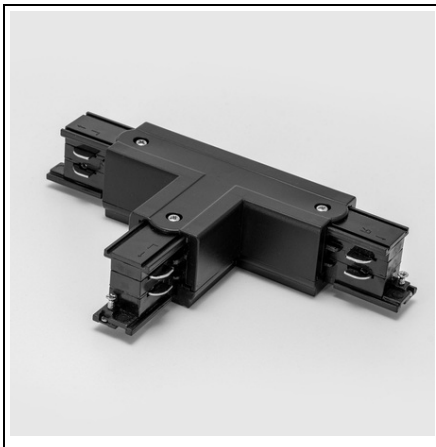

ARELUX ACCESORIU TKN1010 BK

Descriere

Element de conexiune in T È™ i alimentare STANGA, pentru trei sine cu trei circuite.

Corp/structura

Policarbonat de culoare neagra vopsit negru mat.

Aparataj de alimentare

Conexiunea se realizeaza prin lamele metalice flexibile. tensiunea maxima admisa intre contactele de faza si cel de nul este de 250V. Intensitatea maxima a curentului suportat printr-un contact de faza este de 5,3A.