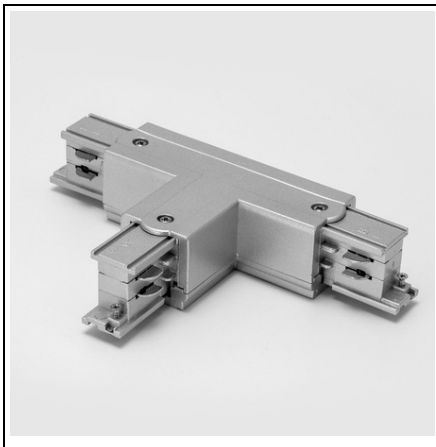

ARELUX ACCESORIU TKN1010 S

Descriere

Element de conexiune in T È™ i alimentare STANGA, pentru trei sine cu trei circuite.

Corp/structura

Policarbonat de culoare gri vopsit argintiu.

Aparataj de alimentare

Conexiunea se realizeaza prin lamele metalice flexibile. tensiunea maxima admisa intre contactele de faza si cel de nul este de 250V. Intensitatea maxima a curentului suportat printr-un contact de faza este de 5,3A.