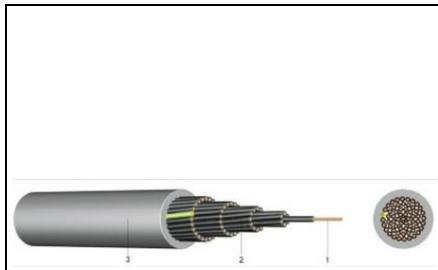

### **SCHRACK CABLU DE COMANDA YSLY 18 X 2.5 MM - SCHRACK**

Cablu de comanda cu izolatie din PVC YSLY 18 x 2.5 mm<sup>2</sup> - Schrack  
Utilizare in spatii uscate sau umede, in aplicatii cu solicitari mecanice mici sau medii,  
dar nu in instalatii exterioare

Cablu de conexiune si legatura in instalatii de masura, comanda si automatizare.  
Cablu de semnale si impulsuri pentru comanda si monitorizarea echipamentelor  
industriale, a liniilor de productie si a utilajelor

Structura:

- 1 - conductor de cupru litat fin
- 2 - izolatie vena din PVC
- 3 - manta exterioara din PVC, gri, cu rezistenta marita la ulei

Variante constructive:

- JZ - o vena galben/verde, restul venelor negre numerotate
- OZ - vene negre numerotate
- JB - o vena galben/verde, restul venelor colorate
- OB - vene colorate