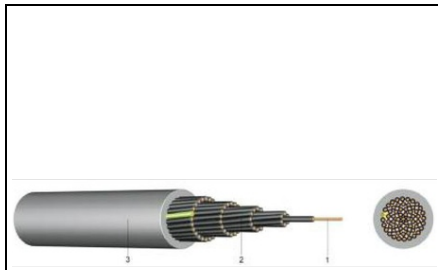

SCHRACK CABLU DE COMANDA YSLY 12 X 2.5 MM - SCHRACK

Cablu de comanda cu izolatie din PVC YSLY 12 x 2.5 mm² - Schrack
Utilizare in spatii uscate sau umede, in aplicatii cu solicitari mecanice mici sau medii,
dar nu in instalatii exterioare

Cablu de conexiune si legatura in instalatii de masura, comanda si automatizare.
Cablu de semnale si impulsuri pentru comanda si monitorizarea echipamentelor
industriale, a liniilor de productie si a utilajelor

Structura:

- 1 - conductor de cupru litat fin
- 2 - izolatie vena din PVC
- 3 - manta exterioara din PVC, gri, cu rezistenta marita la ulei

Variante constructive:

- JZ - o vena galben/verde, restul venelor negre numerotate
- OZ - vene negre numerotate
- JB - o vena galben/verde, restul venelor colorate
- OB - vene colorate