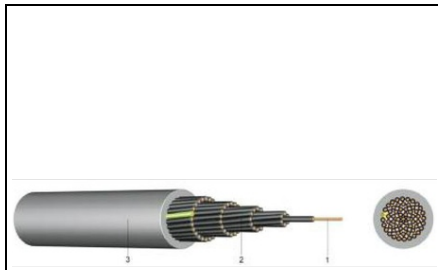

### **SCHRACK CABLU DE COMANDA YSLY 12 X 2.5 MM - SCHRACK**

Cablu de comanda cu izolatie din PVC YSLY 12 x 2.5 mm<sup>2</sup> - Schrack  
Utilizare in spatii uscate sau umede, in aplicatii cu solicitari mecanice mici sau medii,  
dar nu in instalatii exterioare

Cablu de conexiune si legatura in instalatii de masura, comanda si automatizare.  
Cablu de semnale si impulsuri pentru comanda si monitorizarea echipamentelor  
industriale, a liniilor de productie si a utilajelor

Structura:

- 1 - conductor de cupru litat fin
- 2 - izolatie vena din PVC
- 3 - manta exterioara din PVC, gri, cu rezistenta marita la ulei

Variante constructive:

- JZ - o vena galben/verde, restul venelor negre numerotate
- OZ - vene negre numerotate
- JB - o vena galben/verde, restul venelor colorate
- OB - vene colorate