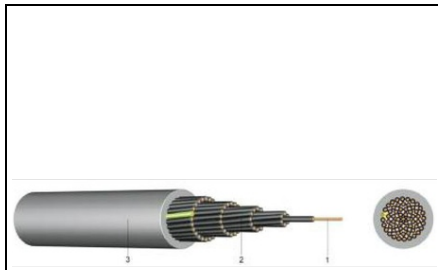

### **SCHRACK CABLU DE COMANDA YSLY 3 X 2.5 MM - SCHRACK**

Cablu de comanda cu izolatie din PVC YSLY 3 x 2.5 mm<sup>2</sup> - Schrack  
Utilizare in spatii uscate sau umede, in aplicatii cu solicitari mecanice mici sau medii,  
dar nu in instalatii exterioare

Cablu de conexiune si legatura in instalatii de masura, comanda si automatizare.  
Cablu de semnale si impulsuri pentru comanda si monitorizarea echipamentelor  
industriale, a liniilor de productie si a utilajelor

Structura:

- 1 - conductor de cupru litat fin
- 2 - izolatie vena din PVC
- 3 - manta exterioara din PVC, gri, cu rezistenta marita la ulei

Variante constructive:

- JZ - o vena galben/verde, restul venelor negre numerotate
- OZ - vene negre numerotate
- JB - o vena galben/verde, restul venelor colorate
- OB - vene colorate