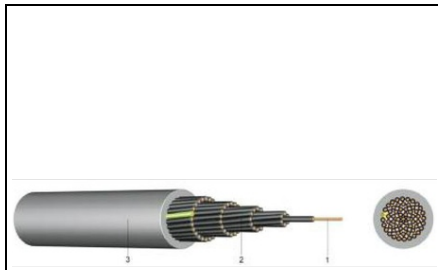

### **SCHRACK CABLU DE COMANDA YSLY 61 X 1.5 MM - SCHRACK**

Cablu de comanda cu izolatie din PVC YSLY 61 x 1.5 mm<sup>2</sup> - Schrack  
Utilizare in spatii uscate sau umede, in aplicatii cu solicitari mecanice mici sau medii,  
dar nu in instalatii exterioare

Cablu de conexiune si legatura in instalatii de masura, comanda si automatizare.  
Cablu de semnale si impulsuri pentru comanda si monitorizarea echipamentelor  
industriale, a liniilor de productie si a utilajelor

Structura:

- 1 - conductor de cupru litat fin
- 2 - izolatie vena din PVC
- 3 - manta exterioara din PVC, gri, cu rezistenta marita la ulei

Variante constructive:

- JZ - o vena galben/verde, restul venelor negre numerotate
- OZ - vene negre numerotate
- JB - o vena galben/verde, restul venelor colorate
- OB - vene colorate