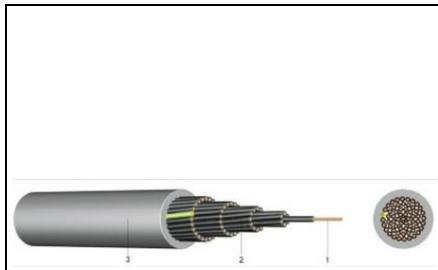

### **SCHRACK CABLU DE COMANDA YSLY 50 X 1.5 MM - SCHRACK**

Cablu de comanda cu izolatie din PVC YSLY 50 x 1.5 mm<sup>2</sup> - Schrack  
Utilizare in spatii uscate sau umede, in aplicatii cu solicitari mecanice mici sau medii,  
dar nu in instalatii exterioare

Cablu de conexiune si legatura in instalatii de masura, comanda si automatizare.  
Cablu de semnale si impulsuri pentru comanda si monitorizarea echipamentelor  
industriale, a liniilor de productie si a utilajelor

Structura:

- 1 - conductor de cupru litat fin
- 2 - izolatie vena din PVC
- 3 - manta exterioara din PVC, gri, cu rezistenta marita la ulei

Variante constructive:

- JZ - o vena galben/verde, restul venelor negre numerotate
- OZ - vene negre numerotate
- JB - o vena galben/verde, restul venelor colorate
- OB - vene colorate