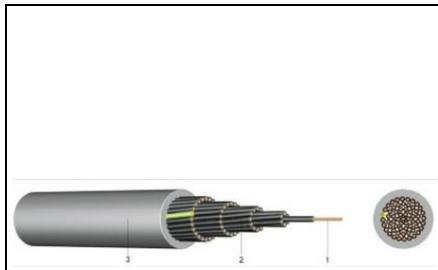

SCHRACK CABLU DE COMANDA YSLY 7 X 1.5 MM - SCHRACK

Cablu de comanda cu izolatie din PVC YSLY 7 x 1.5 mm² - Schrack
Utilizare in spatii uscate sau umede, in aplicatii cu solicitari mecanice mici sau medii,
dar nu in instalatii exterioare

Cablu de conexiune si legatura in instalatii de masura, comanda si automatizare.
Cablu de semnale si impulsuri pentru comanda si monitorizarea echipamentelor
industriale, a liniilor de productie si a utilajelor

Structura:

- 1 - conductor de cupru litat fin
- 2 - izolatie vena din PVC
- 3 - manta exterioara din PVC, gri, cu rezistenta marita la ulei

Variante constructive:

- JZ - o vena galben/verde, restul venelor negre numerotate
- OZ - vene negre numerotate
- JB - o vena galben/verde, restul venelor colorate
- OB - vene colorate