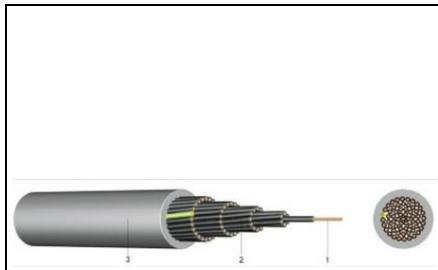

SCHRACK CABLU DE COMANDA YSLY 6 X 1.5 MM - SCHRACK

Cablu de comanda cu izolatie din PVC YSLY 6 x 1.5 mm² - Schrack
Utilizare in spatii uscate sau umede, in aplicatii cu solicitari mecanice mici sau medii,
dar nu in instalatii exterioare

Cablu de conexiune si legatura in instalatii de masura, comanda si automatizare.
Cablu de semnale si impulsuri pentru comanda si monitorizarea echipamentelor
industriale, a liniilor de productie si a utilajelor

Structura:

- 1 - conductor de cupru litat fin
- 2 - izolatie vena din PVC
- 3 - manta exterioara din PVC, gri, cu rezistenta marita la ulei

Variante constructive:

- JZ - o vena galben/verde, restul venelor negre numerotate
- OZ - vene negre numerotate
- JB - o vena galben/verde, restul venelor colorate
- OB - vene colorate