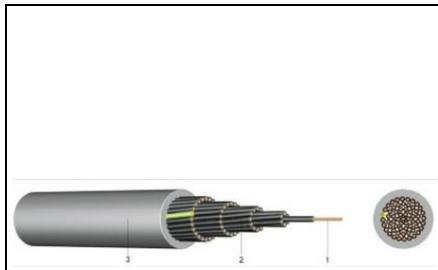

### **SCHRACK CABLU DE COMANDA YSLY 21 X 1 MM - SCHRACK**

Cablu de comanda cu izolatie din PVC YSLY 21 x 1 mm<sup>2</sup> - Schrack  
Utilizare in spatii uscate sau umede, in aplicatii cu solicitari mecanice mici sau medii,  
dar nu in instalatii exterioare

Cablu de conexiune si legatura in instalatii de masura, comanda si automatizare.  
Cablu de semnale si impulsuri pentru comanda si monitorizarea echipamentelor  
industriale, a liniilor de productie si a utilajelor

Structura:

- 1 - conductor de cupru litat fin
- 2 - izolatie vena din PVC
- 3 - manta exterioara din PVC, gri, cu rezistenta marita la ulei

Variante constructive:

- JZ - o vena galben/verde, restul venelor negre numerotate
- OZ - vene negre numerotate
- JB - o vena galben/verde, restul venelor colorate
- OB - vene colorate