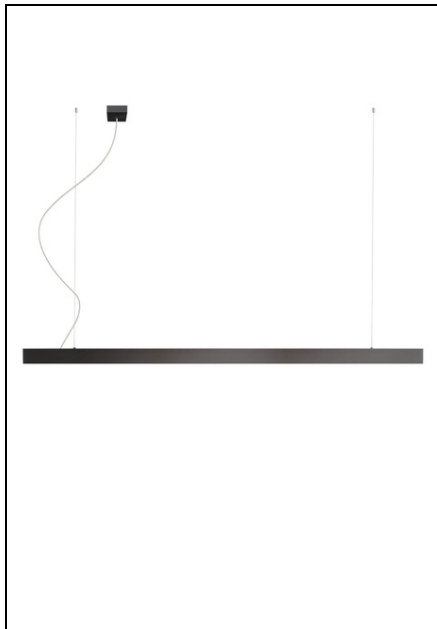

ARELUX CORP SUSPENDAT UNS02NW MBK 60W 4000K

Descriere

Corp de iluminat liniar echipat cu LED-uri SMD, temperatura de culoare alb neutru, pentru montaj suspendat.

Corp/structura

Structura din profil de aluminiu, vopsita in camp electrostatic, culoare alb mat. Sistem de suspendare din doua cabluri torsadate din fire de oțel, cu accesoriile de fixare din oțel și dispozitiv micrometric pentru reglarea înălțimii de suspendare. Lungimea maxima a sistemului de suspendare este de 1,5m.

Sistem optic

Lentile din PMMA oglindat și fațetat, cu dispersie unghiulara de 60°. Dispersor din polistiren transparent, sistem optic UGR Putere 60W

Tensiune de intrare 220-240V AC

Tip LED SMD 2835 RUNLITE

Numar de LED-uri 90

Flux luminos al sistemului 5732 lm

Flux luminos LED 7550 lm

Eficiența luminoasa 96 lm/W

Temperatura de culoare LED 4000K

CRI 80

Optica 60°

UGR