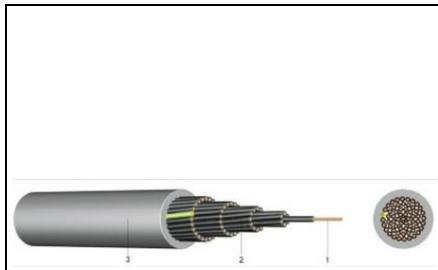

SCHRACK CABLU DE COMANDA YSLY 80 X 0.75 MM - SCHRACK

Cablu de comanda cu izolatie din PVC YSLY 80 x 0.75 mm² - Schrack
Utilizare in spatii uscate sau umede, in aplicatii cu solicitari mecanice mici sau medii,
dar nu in instalatii exterioare

Cablu de conexiune si legatura in instalatii de masura, comanda si automatizare.
Cablu de semnale si impulsuri pentru comanda si monitorizarea echipamentelor
industriale, a liniilor de productie si a utilajelor

Structura:

- 1 - conductor de cupru litat fin
- 2 - izolatie vena din PVC
- 3 - manta exterioara din PVC, gri, cu rezistenta marita la ulei

Variante constructive:

- JZ - o vena galben/verde, restul venelor negre numerotate
- OZ - vene negre numerotate
- JB - o vena galben/verde, restul venelor colorate
- OB - vene colorate