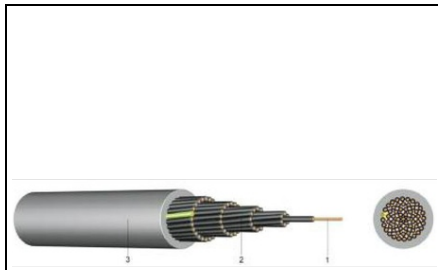

SCHRACK CABLU DE COMANDA YSLY 41 X 0.75 MM - SCHRACK

Cablu de comanda cu izolatie din PVC YSLY 41 x 0.75 mm² - Schrack
Utilizare in spatii uscate sau umede, in aplicatii cu solicitari mecanice mici sau medii,
dar nu in instalatii exterioare

Cablu de conexiune si legatura in instalatii de masura, comanda si automatizare.
Cablu de semnale si impulsuri pentru comanda si monitorizarea echipamentelor
industriale, a liniilor de productie si a utilajelor

Structura:

- 1 - conductor de cupru litat fin
- 2 - izolatie vena din PVC
- 3 - manta exterioara din PVC, gri, cu rezistenta marita la ulei

Variante constructive:

- JZ - o vena galben/verde, restul venelor negre numerotate
- OZ - vene negre numerotate
- JB - o vena galben/verde, restul venelor colorate
- OB - vene colorate