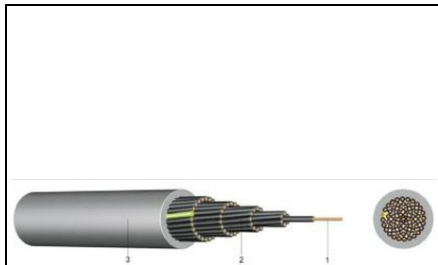

### **SCHRACK CABLU DE COMANDA YSLY 34 X 0.75 MM - SCHRACK**

Cablu de comanda cu izolatie din PVC YSLY 34 x 0.75 mm<sup>2</sup> - Schrack  
Utilizare in spatii uscate sau umede, in aplicatii cu solicitari mecanice mici sau medii,  
dar nu in instalatii exterioare

Cablu de conexiune si legatura in instalatii de masura, comanda si automatizare.  
Cablu de semnale si impulsuri pentru comanda si monitorizarea echipamentelor  
industriale, a liniilor de productie si a utilajelor

Structura:

- 1 - conductor de cupru litat fin
- 2 - izolatie vena din PVC
- 3 - manta exterioara din PVC, gri, cu rezistenta marita la ulei

Variante constructive:

- JZ - o vena galben/verde, restul venelor negre numerotate
- OZ - vene negre numerotate
- JB - o vena galben/verde, restul venelor colorate
- OB - vene colorate