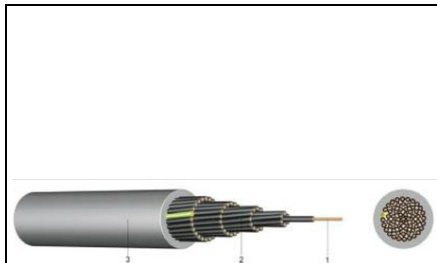

SCHRACK CABLU DE COMANDA YSLY 10 X 0.75 MM - SCHRACK

Cablu de comanda cu izolatie din PVC YSLY 10 x 0.75 mm² - Schrack
Utilizare in spatii uscate sau umede, in aplicatii cu solicitari mecanice mici sau medii,
dar nu in instalatii exterioare

Cablu de conexiune si legatura in instalatii de masura, comanda si automatizare.
Cablu de semnale si impulsuri pentru comanda si monitorizarea echipamentelor
industriale, a liniilor de productie si a utilajelor

Structura:

- 1 - conductor de cupru litat fin
- 2 - izolatie vena din PVC
- 3 - manta exterioara din PVC, gri, cu rezistenta marita la ulei

Variante constructive:

- JZ - o vena galben/verde, restul venelor negre numerotate
- OZ - vene negre numerotate
- JB - o vena galben/verde, restul venelor colorate
- OB - vene colorate