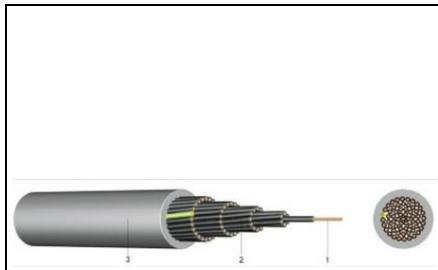

SCHRACK CABLU DE COMANDA YSLY 10 X 0.75 MM - SCHRACK

Cablu de comanda cu izolatie din PVC YSLY 10 x 0.75 mm² - Schrack
Utilizare in spatii uscate sau umede, in aplicatii cu solicitari mecanice mici sau medii,
dar nu in instalatii exterioare

Cablu de conexiune si legatura in instalatii de masura, comanda si automatizare.
Cablu de semnale si impulsuri pentru comanda si monitorizarea echipamentelor
industriale, a liniilor de productie si a utilajelor

Structura:

- 1 - conductor de cupru litat fin
- 2 - izolatie vena din PVC
- 3 - manta exterioara din PVC, gri, cu rezistenta marita la ulei

Variante constructive:

- JZ - o vena galben/verde, restul venelor negre numerotate
- OZ - vene negre numerotate
- JB - o vena galben/verde, restul venelor colorate
- OB - vene colorate