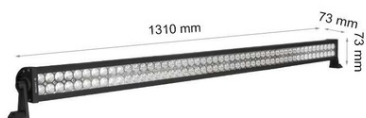

**GALAXY LBL CS 300W 12V 6000K
COMBO**

GALAXY
by **2R** LED

CAVI PROIECTOR BARA LED GALAXY LBL CS 300W 12/24V 6000K

Proiectat pentru utilizare in aer liber in masini, autoutilitare, barci, camioane, tractoare, excavatoare, echipamente de ridicare. Garantie 2 ani.

- Instalare usoara
- Carcasa este din aluminiu solid, vopsita electrostatic in culoare neagra mata
- Sistem gresit de protectie a conexiunilor

Pret: 1 031,33 lei (TVA inclus)

Detalii online: <https://www.materialelectrice.ro/proiector-bara-led-galaxy-lbl-cs-300w-12-24v-6000k-105331>