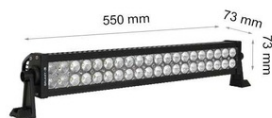

**GALAXY LBL CS 120W 12V 6000K  
FLOOD**

**GALAXY**  
by **2R** LED

\* mounting kit

### **CAVI PROIECTOR BARA LED GALAXY LBL CS 120W 12/24V 6000K**

Proiectat pentru utilizare in aer liber in masini, autoutilitare, barci, camioane, tractoare, excavatoare, echipamente de ridicare. Garantie 2 ani.

- Instalare usoara
- Carcasa este din aluminiu solid, vopsita electrostatic in culoare neagra mata
- Sistem gresit de protectie a conexiunilor

Pret: 520,59 lei (TVA inclus)

Detalii online: <https://www.materialelectrice.ro/proiector-bara-led-galaxy-lbl-cs-120w-12-24v-6000k-105328>