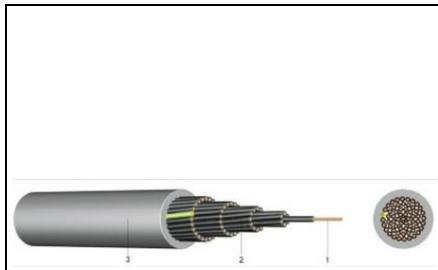

### **SCHRACK CABLU DE COMANDA YSLY 2 X 0.75 MM - SCHRACK**

Cablu de comanda cu izolatie din PVC YSLY 2 x 0.75 mm<sup>2</sup> - Schrack  
Utilizare in spatii uscate sau umede, in aplicatii cu solicitari mecanice mici sau medii,  
dar nu in instalatii exterioare

Cablu de conexiune si legatura in instalatii de masura, comanda si automatizare.  
Cablu de semnale si impulsuri pentru comanda si monitorizarea echipamentelor  
industriale, a liniilor de productie si a utilajelor

Structura:

- 1 - conductor de cupru litat fin
- 2 - izolatie vena din PVC
- 3 - manta exterioara din PVC, gri, cu rezistenta marita la ulei

Variante constructive:

- JZ - o vena galben/verde, restul venelor negre numerotate
- OZ - vene negre numerotate
- JB - o vena galben/verde, restul venelor colorate
- OB - vene colorate