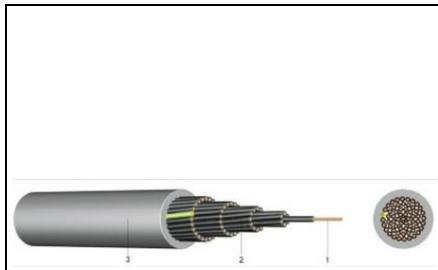

### **SCHRACK CABLU DE COMANDA YSLY 50 X 0.5 MM - SCHRACK**

Cablu de comanda cu izolatie din PVC YSLY 50 x 0.5 mm<sup>2</sup> - Schrack  
Utilizare in spatii uscate sau umede, in aplicatii cu solicitari mecanice mici sau medii,  
dar nu in instalatii exterioare

Cablu de conexiune si legatura in instalatii de masura, comanda si automatizare.  
Cablu de semnale si impulsuri pentru comanda si monitorizarea echipamentelor  
industriale, a liniilor de productie si a utilajelor

Structura:

- 1 - conductor de cupru litat fin
- 2 - izolatie vena din PVC
- 3 - manta exterioara din PVC, gri, cu rezistenta marita la ulei

Variante constructive:

- JZ - o vena galben/verde, restul venelor negre numerotate
- OZ - vene negre numerotate
- JB - o vena galben/verde, restul venelor colorate
- OB - vene colorate