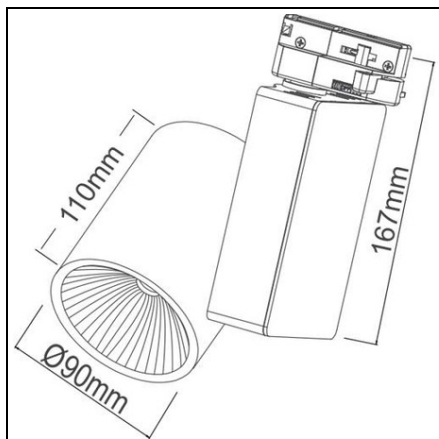

BRAYTRON COB 40W CORP ILUMINAT PE SINA 6500K

TypeSocketLED Type: SHOPLINE-PD4-WiresCOB
Culoare, putere: Black40W
Flux luminos: 3600lm
CRI: 80
Power Factor: >0.95
Beam angle: 24
Tensiune: 220V-240VAC
Material: Aluminium
Umiditate ambientala.: %5-%70
Pcs/Carton: 12
:
Pret: 0,00 lei (TVA inclus)