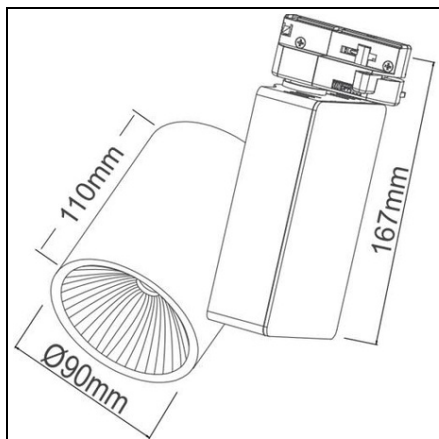

### **BRAYTRON COB 40W CORP ILUMINAT PE SINA 4000K**

TypeSocketLED Type: SHOPLINE-PD4-WiresCOB  
Culoare, putere: Black40W  
Flux luminos: 3600lm  
CRI: 80  
Power Factor: >0.95  
Beam angle: 24  
Tensiune: 220V-240VAC  
Material: Aluminiu  
Umiditate ambientala.: %5-%70  
Pcs/Carton: 12  
:  
Pret: 0,00 lei (TVA inclus)