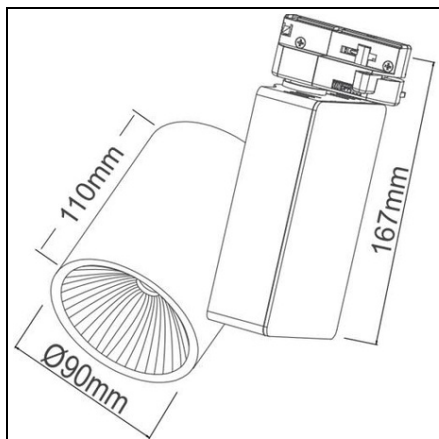

### **BRAYTRON COB 40W CORP ILUMINAT PE SINA 3000K**

TypeSocketLED Type: SHOPLINE-PD4-WiresCOB  
Culoare, putere: Black40W  
Flux luminos: 3600lm  
CRI: 80  
Power Factor: >0.95  
Beam angle: 24  
Tensiune: 220V-240VAC  
Material: Aluminium  
Umiditate ambientala.: %5-%70  
Pcs/Carton: 12  
:  
Pret: 0,00 lei (TVA inclus)