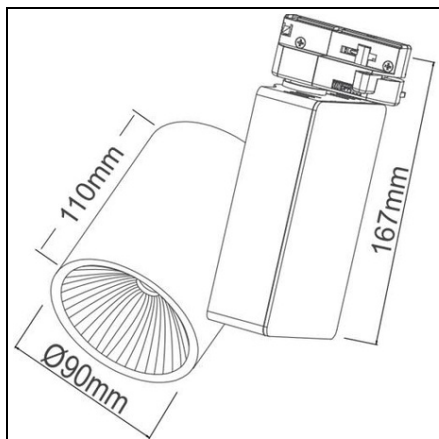

BRAYTRON COB 40W CORP ILUMINAT PE SINA 5000K

TypeSocketLED Type: SHOPLINE-PD4-WiresCOB
Culoare, putere: White40W
Flux luminos: 3600lm
CRI: 80
Power Factor: >0.95
Beam angle: 24
Tensiune: 220V-240VAC
Material: Aluminium
Umiditate ambientala.: %5-%70
Pcs/Carton: 12
:
Pret: 0,00 lei (TVA inclus)

Detalii online: <https://www.materialeelectrice.ro/cob-40w-corp-iluminat-pe-sina-5000k-105244>