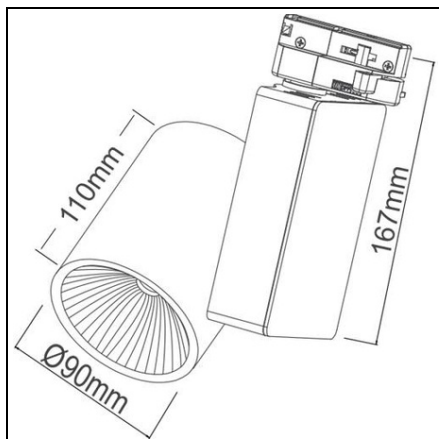

### **BRAYTRON COB 40W CORP ILUMINAT PE SINA 4000K**

TypeSocketLED Type: SHOPLINE-PD4-WiresCOB  
Culoare, putere: White40W  
Flux luminos: 3600lm  
CRI: 80  
Power Factor: >0.95  
Beam angle: 24  
Tensiune: 220V-240VAC  
Material: Aluminium  
Umiditate ambientala.: %5-%70  
Pcs/Carton: 12  
:  
Pret: 0,00 lei (TVA inclus)