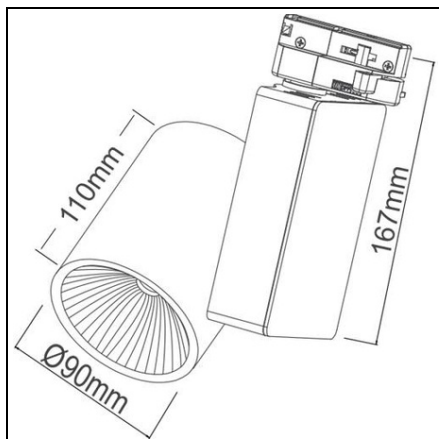

BRAYTRON COB 40W CORP ILUMINAT PE SINA 6500K

TypeSocketLED Type: SHOPLINE-PD2-WiresCOB
Culoare, putere: Black40W
Flux luminos: 3600lm
CRI: 80
Power Factor: >0.95
Beam angle: 24
Tensiune: 220V-240VAC
Material: Aluminium
Umiditate ambientala.: %5-%70
Pcs/Carton: 12
:
Pret: 247,49 lei (TVA inclus)