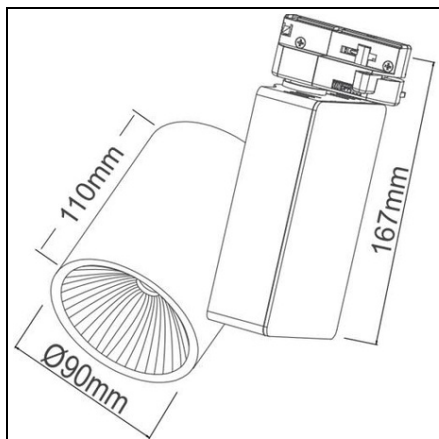

BRAYTRON COB 40W CORP ILUMINAT PE SINA 4000K

TypeSocketLED Type: SHOPLINE-PD2-WiresCOB
Culoare, putere: Black40W
Flux luminos: 3600lm
CRI: 80
Power Factor: >0.95
Beam angle: 24
Tensiune: 220V-240VAC
Material: Aluminium
Umiditate ambientala.: %5-%70
Pcs/Carton: 12
:
Pret: 247,63 lei (TVA inclus)