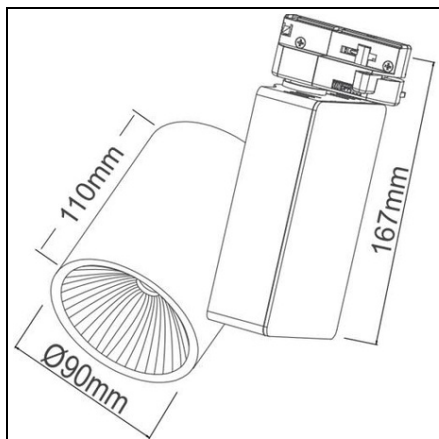

BRAYTRON COB 40W CORP ILUMINAT PE SINA 3000K

TypeSocketLED Type: SHOPLINE-PD2-WiresCOB
Culoare, putere: Black40W
Flux luminos: 3600lm
CRI: 80
Power Factor: >0.95
Beam angle: 24
Tensiune: 220V-240VAC
Material: Aluminium
Umiditate ambientala.: %5-%70
Pcs/Carton: 12
:
Pret: 247,63 lei (TVA inclus)