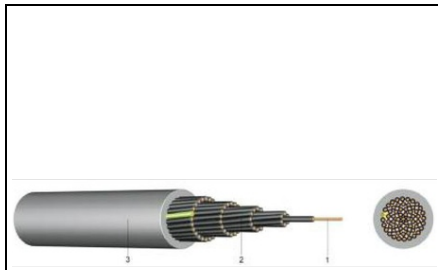

### **SCHRACK CABLU DE COMANDA YSLY 21 X 0.5 MM - SCHRACK**

Cablu de comanda cu izolatie din PVC YSLY 21 x 0.5 mm<sup>2</sup> - Schrack  
Utilizare in spatii uscate sau umede, in aplicatii cu solicitari mecanice mici sau medii,  
dar nu in instalatii exterioare

Cablu de conexiune si legatura in instalatii de masura, comanda si automatizare.  
Cablu de semnale si impulsuri pentru comanda si monitorizarea echipamentelor  
industriale, a liniilor de productie si a utilajelor

Structura:

- 1 - conductor de cupru litat fin
- 2 - izolatie vena din PVC
- 3 - manta exterioara din PVC, gri, cu rezistenta marita la ulei

Variante constructive:

- JZ - o vena galben/verde, restul venelor negre numerotate
- OZ - vene negre numerotate
- JB - o vena galben/verde, restul venelor colorate
- OB - vene colorate