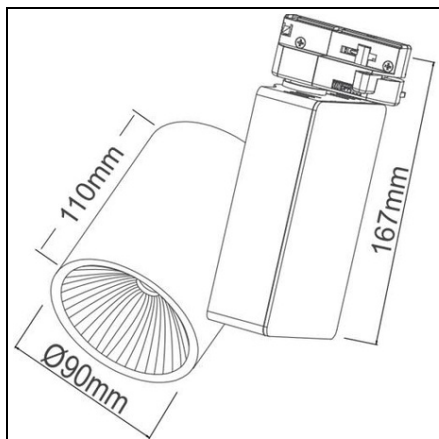

### **BRAYTRON COB 30W CORP ILUMINAT PE SINA 6500K**

TypeSocketLED Type: SHOPLINE-PD4-WiresCOB

Culoare, putere: Black30W

Flux luminos: 2660lm

CRI: 80

Power Factor: >0.95

Beam angle: 24

Tensiune: 220V-240VAC

Material: Aluminium

Umiditate ambientala.: %5-%70

Pcs/Carton: 12

:

Pret: 0,00 lei (TVA inclus)

Detalii online: <https://www.materialeelectrice.ro/cob-30w-corp-iluminat-pe-sina-6500k-105179>