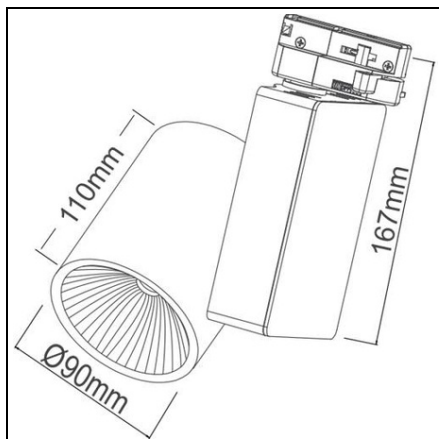

BRAYTRON COB 30W CORP ILUMINAT PE SINA 3000K

TypeSocketLED Type: SHOPLINE-PD4-WiresCOB
Culoare, putere: Black30W
Flux luminos: 2660lm
CRI: 80
Power Factor: >0.95
Beam angle: 24
Tensiune: 220V-240VAC
Material: Aluminium
Umiditate ambientala.: %5-%70
Pcs/Carton: 12
:
Pret: 247,74 lei (TVA inclus)