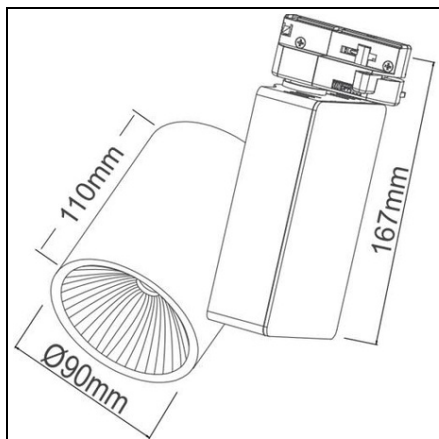

BRAYTRON COB 30W CORP ILUMINAT PE SINA 6500K

TypeSocketLED Type: SHOPLINE-PD4-WiresCOB

Culoare, putere: White30W

Flux luminos: 2660lm

CRI: 80

Power Factor: >0.95

Beam angle: 24

Tensiune: 220V-240VAC

Material: Aluminium

Umiditate ambientala.: %5-%70

Pcs/Carton: 12

:

Pret: 0,00 lei (TVA inclus)

Detalii online: <https://www.materialeelectrice.ro/cob-30w-corp-iluminat-pe-sina-6500k-105175>