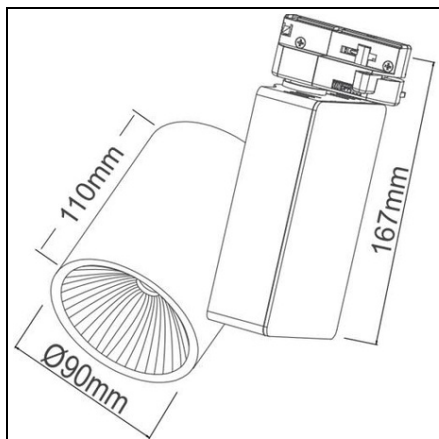

BRAYTRON COB 30W CORP ILUMINAT PE SINA 5000K

TypeSocketLED Type: SHOPLINE-PD4-WiresCOB
Culoare, putere: White30W
Flux luminos: 2660lm
CRI: 80
Power Factor: >0.95
Beam angle: 24
Tensiune: 220V-240VAC
Material: Aluminium
Umiditate ambientala.: %5-%70
Pcs/Carton: 12
:
Pret: 0,00 lei (TVA inclus)

Detalii online: <https://www.materialeelectrice.ro/cob-30w-corp-iluminat-pe-sina-5000k-105174>