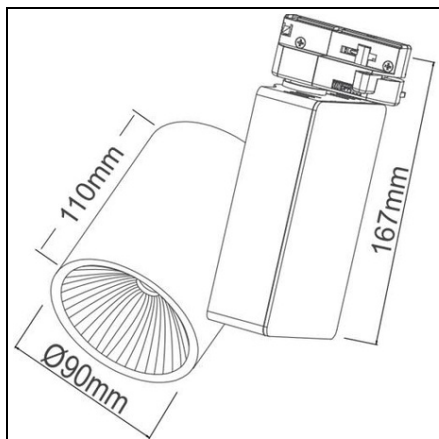

BRAYTRON COB 30W CORP ILUMINAT PE SINA 4000K

TypeSocketLED Type: SHOPLINE-PD4-WiresCOB
Culoare, putere: White30W
Flux luminos: 2660lm
CRI: 80
Power Factor: >0.95
Beam angle: 24
Tensiune: 220V-240VAC
Material: Aluminium
Umiditate ambientala.: %5-%70
Pcs/Carton: 12
:
Pret: 0,00 lei (TVA inclus)