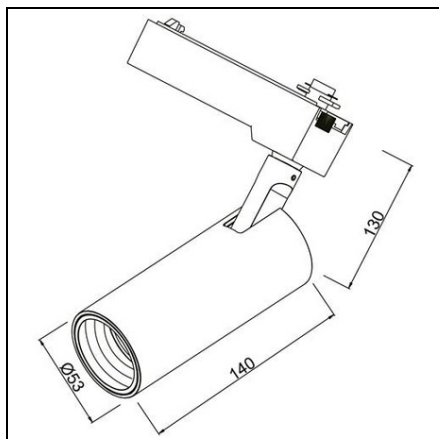

BRAYTRON COB 15W CORP ILUMINAT PE SINA 3000K

TypeLED Type: SHOPLINE-BCOB
Culoare, putere: White15W
Flux luminos: 1180lm
CRI: >80
Power Factor: >0.5
Beam angle: 24
Tensiune: 220V-240VAC
Material: Aluminiu
Difuzor: PMMA Lens
Driver: inclus
Umiditate ambientala.: %5-%70
Pret: 86,69 lei (TVA inclus)

Detalii online: <https://www.materialeelectrice.ro/cob-15w-corp-iluminat-pe-sina-3000k-105156>