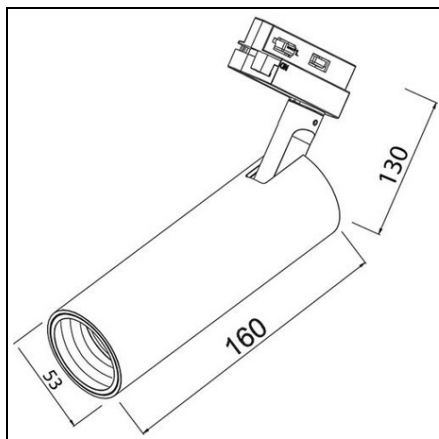

BRAYTRON COB 30W CORP ILUMINAT PE SINA 6500K

TypeSocketLED Type: SHOPLINE-PB2-WiresCOB
Culoare, putere: White30W
Flux luminos: 2660lm
CRI: 80
Power Factor: >0.95
Beam angle: 24
Tensiune: 220V-240VAC
Material: Aluminium
Umiditate ambientala.: %5-%70
Pcs/Carton: 12
:
Pret: 0,00 lei (TVA inclus)

Detalii online: <https://www.materialeelectrice.ro/cob-30w-corp-iluminat-pe-sina-6500k-105151>