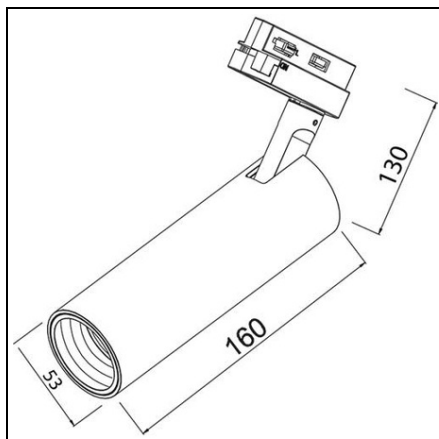

BRAYTRON COB 30W CORP ILUMINAT PE SINA 3000K

TypeSocketLED Type: SHOPLINE-PB2-WiresCOB
Culoare, putere: White30W
Flux luminos: 2660lm
CRI: 80
Power Factor: >0.95
Beam angle: 24
Tensiune: 220V-240VAC
Material: Aluminium
Umiditate ambientala.: %5-%70
Pcs/Carton: 12
:
Pret: 117,64 lei (TVA inclus)

Detalii online: <https://www.materialelectrice.ro/cob-30w-corp-iluminat-pe-sina-3000k-105144>