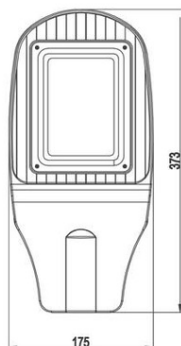

BRAYTRON LAMPA STRADALA CU LED 30W SMD 6000K

TypeLED Type: ST95SMD
Culoare, putere: Grey30W
Flux luminos: 3900lm
CRI: >70
Power Factor: >0.9
Beam angle: 70x140°
Tensiune: 220V-240VAC
Material: Aluminiu
Difuzor: PC+Sticla
Driver: inclus
Umiditate ambientala.: %5-%95
Pret: 421,05 lei (TVA inclus)