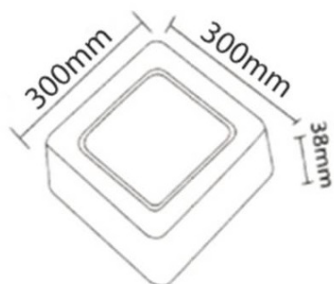

BRAYTRON SMD-SRD 24W PANEL 6500K

TypeLED Type: SMD-SRDSMD
Culoare, putere: White24W
Flux luminos: 1850lm
CRI: >80
Power Factor: >0.5
Beam angle: 120
Tensiune: 220V-240VAC
Material: Aluminium
Difuzor: PS
Driver: inclus
Umiditate ambientala.: %5-%70
Pret: 55,76 lei (TVA inclus)