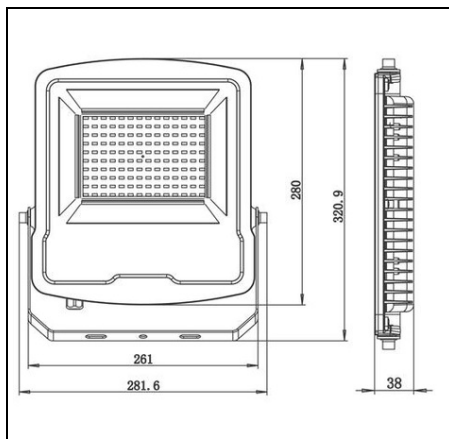

BRAYTRON PROIECTOR-SL 100W SMD 6500K

TypeLED Type: FLOODLED-SLSMD
Culoare, putere: Grey100W
Flux luminos: 8000lm
CRI: >70
Power Factor: >0.9
Beam angle: 120
Tensiune: 220V-240VAC
Material: Aluminium
Difuzor: Tempered Sticla
Driver: inclus
Umiditate ambientala.: %5-%95
Pret: 223,02 lei (TVA inclus)