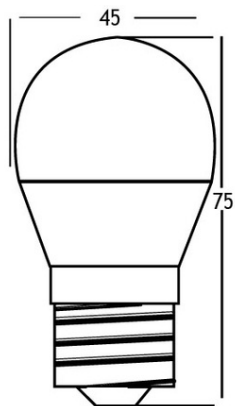

**BRAYTRON SURSA DE ILUMINAT, BEC GLOBE G45 5W E27 ADVANCE
6500K**

TypeLED Type: G45SMD
Socket: E27
WattsEquivalent: 5W35w
Flux luminos: 400lm
CRI: 80
Power Factor: >0.5
Beam angle: 220
Tensiune: 220V-240VAC
Material: Thermoplastic & Aluminium
Difuzor: PC
Driver: inclus
Umiditate ambientala.: %5-%70
Pret: 0,00 lei (TVA inclus)