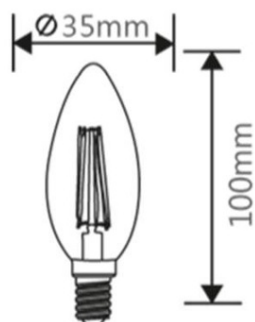

**BRAYTRON SURSA DE ILUMINAT, BEC FILAMENT CANDLE C35 4W
E14 ADVANCE 2700K**

TypeLED Type: C35Filament
Socket: E14
WattsEquivalent: 4W35W
Flux luminos: 400lm
CRI: 80
Power Factor: >0.5
Beam angle: 360
Tensiune: 220V-240VAC
Material: Sticla
Difuzor: Sticla
Driver: inclus
Umiditate ambientala.: %5-%70
Pret: 11,17 lei (TVA inclus)