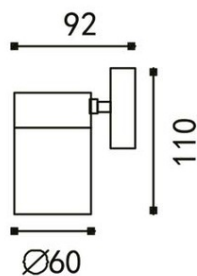

**BRAYTRON CORP DE ILUMINAT PENTRU EXTERIOR, GRADINA**  
**LAMPA GRADINA PENTRU PERETE 1XGU10 NICKEL**

TypeModel: RITA-SWL.1  
SocketMax Watt: 1xGU1035W  
Tensiune: 220V-240VAC  
Material: Stainless Steel  
:  
Umiditate ambientala.: %5-%95  
Pret: 86,61 lei (TVA inclus)