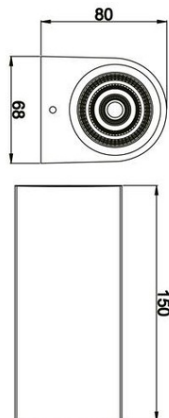

BRAYTRON CORP DE ILUMINAT PENTRU EXTERIOR, GRADINA
LAMPA GRADINA PENTRU PERETE 2X5W COB 3000K-D.GREY

TypeModelsWattsFlux luminosCRIPower FactorBeam Angle: RITA-PL-
WL.2COB2x5W900lm>70>0.560
Tensiune: 220V-240VAC
Material: Aluminium
Difuzor: Sticla
Umiditate ambientala.: %5-%95
Pret: 126,37 lei (TVA inclus)