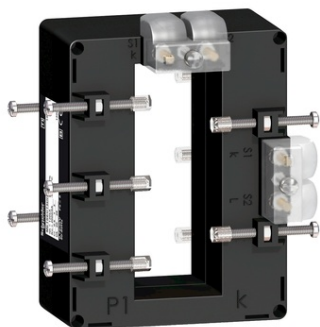

SCHNEIDER TRANSFORMATOR DE CURENT TROPICALIZAT 2000 5 **IESIRE DUBLA PENTRU BARE COLECTOARE**

gama PowerLogic
nume produs CT
tip produs sau componenta Transformator de curent
curent secundar 5 A
clasa de precizie Clasa 0.5 la 20 VA - Clasa 1 la 25 VA
[In] curent nominal 2000 A
tip transformator de curent Pe picioare izolante pentru bara colectoare
raport transformator de curent 2000/5
[Ith] curent termic conventional in aer liber 60 kA
curent rezistent dinamic 2.5 Ith
maximum safety factor 5
[Ue] tensiune operationala nominala < 720 V c.a. 50/60 Hz
[Ui] tensiunea nominala de izolatie 3 kV
mod de montare Surub de blocare izolat
suport de montare Bara colectoare
adancime Afara 98 mm - Interior 40 mm
inaltime Afara 129 mm - Interior 103 mm
adancime Frame 40 mm - Total 75 mm
greutate produs 0,656 kg
[Uimp] tensiune de tinere la impuls 3 kV
clasa de izolatie electrica Clasa B
deschidere a barelor 102 x 38
etansare Cu
standarde VDE 0414 - IEC 61869-2
certificari produs CE
grad de protectie IP IP20
umiditate relativa 0...95 %
temperatura ambienta pentru utilizare -25...50 °C
Stare oferta sustenabila Produs Green Premium
Regulamentul REACH Declaratia REACH
Conform REACH fara SVHC Da
Directiva RoHS UE Conform Declaratia RoHS UE
Regulamentul RoHS Declaratia RoHS Produs in afara domeniului de aplicare a RoHS .
Declaratia privind substantele in scop informativ.
Raport de mediu Profilul ambiental al produsului
Profil circularitate Informatii privind sfarsitul duratei de viata
WEEE In Uniunea Europeana, produsele trebuie reciclate respectand sistemul specific
de colectare a deseurilor si nu trebuie sa ajunga in pubelele de colectare a deseurilor
menajere.
Garantie 18 luni
Pret: 627,96 lei (TVA inclus)

Detalii online: <https://www.materialeelectrice.ro/transformator-de-curent-tropicalizat-2000-5-iesire-dubla-pentru-bare-colectoare-103984>