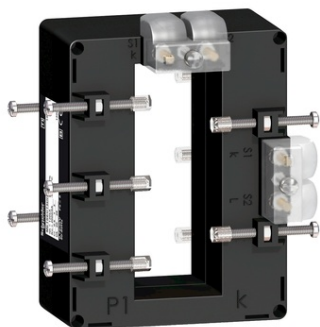

SCHNEIDER TRANSFORMATOR DE CURENT TROPICALIZAT 1500 5 **IESIRE DUBLA PENTRU BARE COLECTOARE**

gama PowerLogic
nume produs CT
tip produs sau componenta Transformator de curent
curent secundar 5 A
clasa de precizie Clasa 0.5 la 12 VA - Clasa 1 la 15 VA
[In] curent nominal 1500 A
tip transformator de curent Pe picioare izolante pentru bara colectoare
raport transformator de curent 1500/5
[Ith] curent termic conventional in aer liber 60 kA
curent rezistent dinamic 2.5 Ith
maximum safety factor 5
[Ue] tensiune operationala nominala < 720 V c.a. 50/60 Hz
[Ui] tensiunea nominala de izolatie 3 kV
mod de montare Surub de blocare izolat
suport de montare Bara colectoare
adancime Afara 98 mm - Interior 40 mm
inaltime Afara 129 mm - Interior 103 mm
adancime Frame 40 mm - Total 75 mm
greutate produs 0,576 kg
[Uimp] tensiune de tinere la impuls 3 kV
clasa de izolatie electrica Clasa B
deschidere a barelor 102 x 38
etansare Cu
standarde VDE 0414 - IEC 61869-2
certificari produs CE
grad de protectie IP IP20
umiditate relativa 0...95 %
temperatura ambienta pentru utilizare -25...50 °C
Stare oferta sustenabila Produs Green Premium
Regulamentul REACH Declaratia REACH
Conform REACH fara SVHC Da
Directiva RoHS UE Conform Declaratia RoHS UE
Regulamentul RoHS Declaratia RoHS Produs in afara domeniului de aplicare a RoHS .
Declaratia privind substantele in scop informativ.
Raport de mediu Profilul ambiental al produsului
Profil circularitate Informatii privind sfarsitul duratei de viata
WEEE In Uniunea Europeana, produsele trebuie reciclate respectand sistemul specific
de colectare a deseurilor si nu trebuie sa ajunga in pubelele de colectare a deseurilor
menajere.
Garantie 18 luni
Pret: 586,99 lei (TVA inclus)

Detalii online: <https://www.materialeelectrice.ro/transformator-de-curent-tropicalizat-1500-5-iesire-dubla-pentru-bare-colectoare-103983>