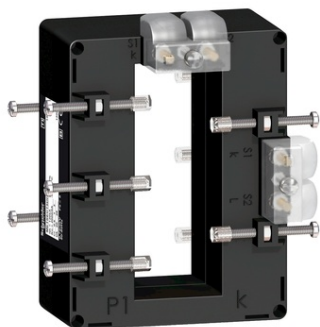

### **SCHNEIDER TRANSFORMATOR DE CURENT TROPICALIZAT 1250 5** **IESIRE DUBLA PENTRU BARE COLECTOARE**

gama PowerLogic  
nume produs CT  
tip produs sau componenta Transformator de curent  
curent secundar 5 A  
clasa de precizie Clasa 0.5 la 12 VA - Clasa 1 la 15 VA  
[In] curent nominal 1250 A  
tip transformator de curent Pe picioare izolante pentru bara colectoare  
raport transformator de curent 1250/5  
[Ith] curent termic conventional in aer liber 60 kA  
curent rezistent dinamic 2.5 Ith  
maximum safety factor 5  
[Ue] tensiune operationala nominala < 720 V c.a. 50/60 Hz  
[Ui] tensiunea nominala de izolatie 3 kV  
mod de montare Surub de blocare izolat  
suport de montare Bara colectoare  
adancime Afara 98 mm - Interior 40 mm  
inaltime Afara 129 mm - Interior 103 mm  
adancime Frame 40 mm - Total 75 mm  
greutate produs 0,548 kg  
[Uimp] tensiune de tinere la impuls 3 kV  
clasa de izolatie electrica Clasa B  
deschidere a barelor 102 x 38  
etansare Cu  
standarde VDE 0414 - IEC 61869-2  
certificari produs CE  
grad de protectie IP IP20  
umiditate relativa 0...95 %  
temperatura ambienta pentru utilizare -25...50 °C  
Stare oferta sustenabila Produs Green Premium  
Regulamentul REACH Declaratia REACH  
Conform REACH fara SVHC Da  
Directiva RoHS UE Conform Declaratia RoHS UE  
Regulamentul RoHS Declaratia RoHS Produs in afara domeniului de aplicare a RoHS .  
Declaratia privind substantele in scop informativ.  
Raport de mediu Profilul ambiental al produsului  
Profil circularitate Informatii privind sfarsitul duratei de viata  
WEEE In Uniunea Europeana, produsele trebuie reciclate respectand sistemul specific  
de colectare a deseurilor si nu trebuie sa ajunga in pubelele de colectare a deseurilor  
menajere.  
Garantie 18 luni  
Pret: 577,06 lei (TVA inclus)

Detalii online: <https://www.materialeelectrice.ro/transformator-de-curent-tropicalizat-1250-5-iesire-dubla-pentru-bare-colectoare-103982>