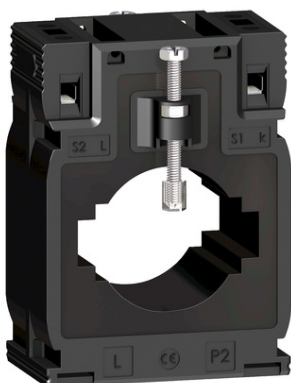

SCHNEIDER TRANSFORMATOR DE CURENT TROPICALIZAT MONTAJ DIN 500 5 CABLURI D. 40

gama PowerLogic
nume produs CT
tip produs sau componenta Transformator de curent
curent secundar 5 A
clasa de precizie Clasa 0.5 la 4 VA - Clasa 1 la 6 VA
[In] curent nominal 500 A
tip transformator de curent Pe picioare izolante pentru bara colectoare si cablu
raport transformator de curent 500/5
[Ith] curent termic conventional in aer liber 30 kA
curent rezistent dinamic 2.5 Ith
maximum safety factor 5
[Ue] tensiune operationala nominala < 720 V c.a. 50/60 Hz
[Ui] tensiunea nominala de izolatie 3 kV
mod de montare Surub de blocare izolat - Clipsabil - Cu suruburi
suport de montare Sina DIN - Bara colectoare - Placa de montare
adancime Afara 70 mm
inaltime Afara 95 mm
adancime Frame 45 mm - Total 65 mm
diametru 40 mm
greutate produs 0,329 kg
[Uimp] tensiune de tinere la impuls 3 kV
clasa de izolatie electrica Clasa B
diametrul exterior al cablului 40 mm
deschidere a barelor 50.5 x 12.5 - 40.5 x 20.5
etansare Without
standarde VDE 0414 - IEC 61869-2
certificari produs CE
grad de protectie IP IP20
umiditate relativa 0...95 %
temperatura ambienta pentru utilizare -25...60 °C
Stare oferta sustenabila Produs Green Premium
Regulamentul REACH Declaratia REACH
Conform REACH fara SVHC Da
Directiva RoHS UE Conform Declaratia RoHS UE
Regulamentul RoHS Declaratia RoHS Produs in afara domeniului de aplicare a RoHS .
Declaratia privind substantele in scop informativ.
Raport de mediu Profilul ambiental al produsului
Profil circularitate Informatii privind sfarsitul duratei de viata
WEEE In Uniunea Europeana, produsele trebuie reciclate respectand sistemul specific
de colectare a deseurilor si nu trebuie sa ajunga in pubelele de colectare a deseurilor
menajere.
Garantie 18 luni
Pret: 297,74 lei (TVA inclus)

Detalii online: <https://www.materialeelectrice.ro/transformator-de-curent-tropicalizat-montaj-din-500-5-cabluri-d-40-103977>