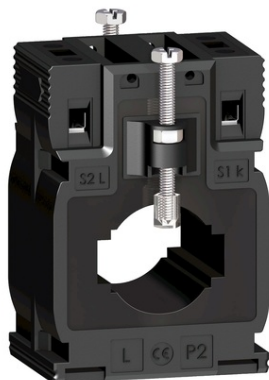

SCHNEIDER TRANSFORMATOR DE CURENT TROPICALIZAT MONTAJ DIN 250 5 CABLURI D. 27

gama PowerLogic
nume produs CT
tip produs sau componenta Transformator de curent
curent secundar 5 A
clasa de precizie Clasa 0.5 la 6 VA - Clasa 1 la 8 VA
[In] curent nominal 250 A
tip transformator de curent Pe picioare izolante pentru bara colectoare si cablu
raport transformator de curent 250/5
[Ith] curent termic conventional in aer liber 15 kA
curent rezistent dinamic 2.5 Ith
maximum safety factor 5
[Ue] tensiune operationala nominala < 720 V c.a. 50/60 Hz
[Ui] tensiunea nominala de izolatie 3 kV
mod de montare Clipsabil - Surub de blocare izolat - Cu suruburi
suport de montare Sina DIN - Bara colectoare - Placa de montare
adancime Afara 56 mm
inaltime Afara 80 mm
adancime Frame 43 mm - Total 63 mm
diametru 27 mm
greutate produs 0,298 kg
[Uimp] tensiune de tinere la impuls 3 kV
clasa de izolatie electrica Clasa B
diametrul exterior al cablului 27 mm
deschidere a barelor 25.5 x 15.5 - 32.5 x 10.5
etansare Without
standarde IEC 61869-2 - VDE 0414
certificari produs EAC - CE
grad de protectie IP IP20
umiditate relativa 0...95 %
temperatura ambienta pentru utilizare -25...60 °C
Stare oferta sustenabila Produs Green Premium
Regulamentul REACH Declaratia REACH
Conform REACH fara SVHC Da
Directiva RoHS UE Conform Declaratia RoHS UE
Regulamentul RoHS Declaratia RoHS Produs in afara domeniului de aplicare a RoHS .
Declaratia privind substantele in scop informativ.
Raport de mediu Profilul ambiental al produsului
Profil circularitate Informatii privind sfarsitul duratei de viata
WEEE In Uniunea Europeana, produsele trebuie reciclate respectand sistemul specific
de colectare a deseurilor si nu trebuie sa ajunga in pubelele de colectare a deseurilor
menajere.
Garantie 18 luni
Pret: 209,35 lei (TVA inclus)

Detalii online: <https://www.materialelectrice.ro/transformator-de-curent-tropicalizat-montaj-din-250-5-cabluri-d-27-103965>